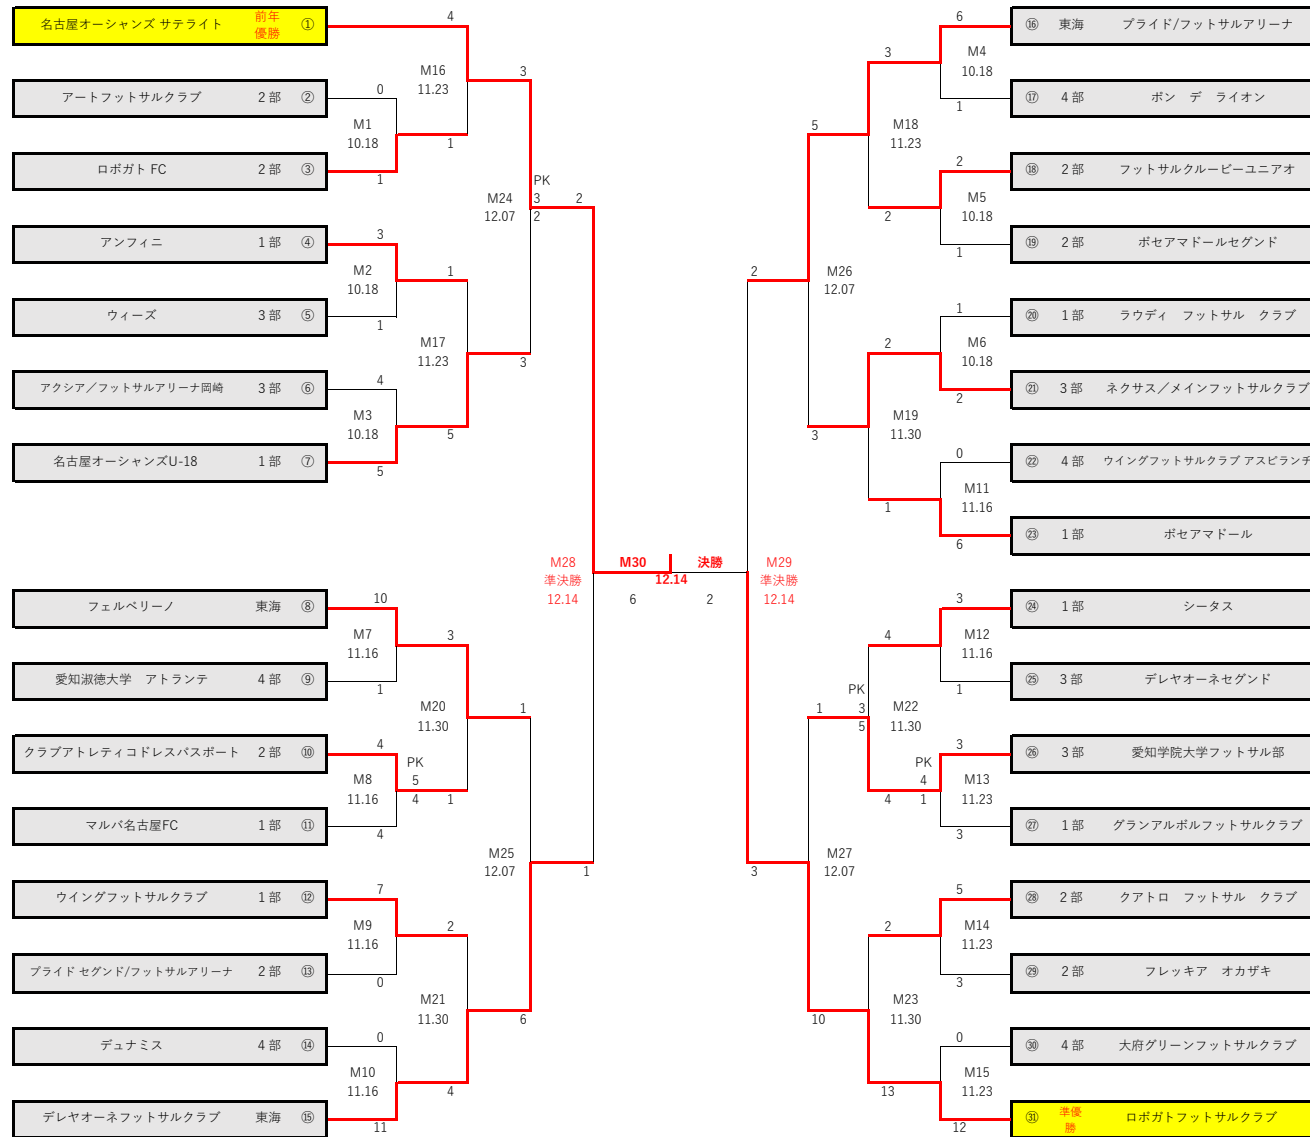

第31回全日本フットサル選手権大会組み合わせ表

ハーフタイム10分
 準々決勝まで同点の場合 延長なし PK方式
 準決勝から同点の場合 10分間の延長 PK方式

第31回全日本フットサル選手権大会組み合わせ表【タイムスケジュール】

10月18日（土）オーシャンズフィールド
トーナメント1回戦

オフィシャル①主審・第3審判・記録2名・BP1名
オフィシャル②第2審判・タイムキーパー・BP3名

	MCM	kickoff	Aチーム		Bチーム	オフィシャル①	オフィシャル②
M1	9:00	9:30	アートフットサルクラブ	0 $\begin{bmatrix} 0 & - & 0 \\ 0 & & 1 \end{bmatrix}$ 1	ロボガト FC	プライド	ボンデライオン
M2	9:40	11:00	アンフィニ	3 $\begin{bmatrix} 2 & - & 1 \\ 1 & & 0 \end{bmatrix}$ 1	ウィーズ	ユニアオ	ポセアマセグンド
M3	11:10	12:30	アクシア/フットサルアリーナ岡崎	4 $\begin{bmatrix} 1 & - & 1 \\ 3 & & 4 \end{bmatrix}$ 5	名古屋オーシャンズU-18	ラウディ	ネクサス
M4	12:40	14:00	プライド/フットサルアリーナ	6 $\begin{bmatrix} 4 & - & 1 \\ 2 & & 0 \end{bmatrix}$ 1	ボン デ ライオン	アート	ロボガト FC
M5	14:10	15:30	フットサルクルービーユニアオ	2 $\begin{bmatrix} 2 & - & 1 \\ 0 & & 0 \end{bmatrix}$ 1	ポセアマドールセグンド	アンフィニ	ウィーズ
M6	15:40	17:00	ラウディ フットサル クラブ	1 $\begin{bmatrix} 0 & - & 0 \\ 1 & & 2 \end{bmatrix}$ 2	ネクサス/メインフットサルクラブ	アクシア	名古屋18

第31回全日本フットサル選手権大会組み合わせ表【タイムスケジュール】

11月16日（日曜日）オーシャンズフィールド
トーナメント1回戦

オフィシャル①主審・第3審判・記録2名・BP1名
オフィシャル②第2審判・タイムキーパー・BP3名

	MCM	kickoff	Aチーム		Bチーム	オフィシャル①	オフィシャル②
M7	9:00	9:30	フェルベリーノ	10 $\begin{bmatrix} 4 & - & 0 \\ 6 & & 1 \end{bmatrix}$ 1	愛知淑徳大学 アトランテ	ウイング	プライドセグンド
M11	9:40	11:00	ウイングフットサルクラブアスピランテ	0 $\begin{bmatrix} 0 & - & 2 \\ 0 & & 4 \end{bmatrix}$ 6	ポセアマドール	デュナミス	デレヤオーネ
M8	11:10	12:30	クラブアトレティコドレスバポート	4 $\begin{bmatrix} 2 & - & 2 \\ 2 & & 2 \\ 5 & PK & 4 \end{bmatrix}$ 4	マルバ名古屋FC	シータス	デレヤオーネセグンド
M9	12:40	14:00	ウイングフットサルクラブ	7 $\begin{bmatrix} 4 & - & 0 \\ 3 & & 0 \end{bmatrix}$ 0	プライドセグンド/フットサルアリーナ	フェルベリーノ	愛知淑徳
M10	14:10	15:30	デュナミス	0 $\begin{bmatrix} 0 & - & 4 \\ 0 & & 7 \end{bmatrix}$ 11	デレヤオーネフットサルクラブ	ウイングアスピランテ	ポセアマドール
M12	15:40	17:00	シータス	3 $\begin{bmatrix} 1 & - & 1 \\ 2 & & 0 \end{bmatrix}$ 1	デレヤオーネセグンド	ドレバス	マルバ名古屋FC